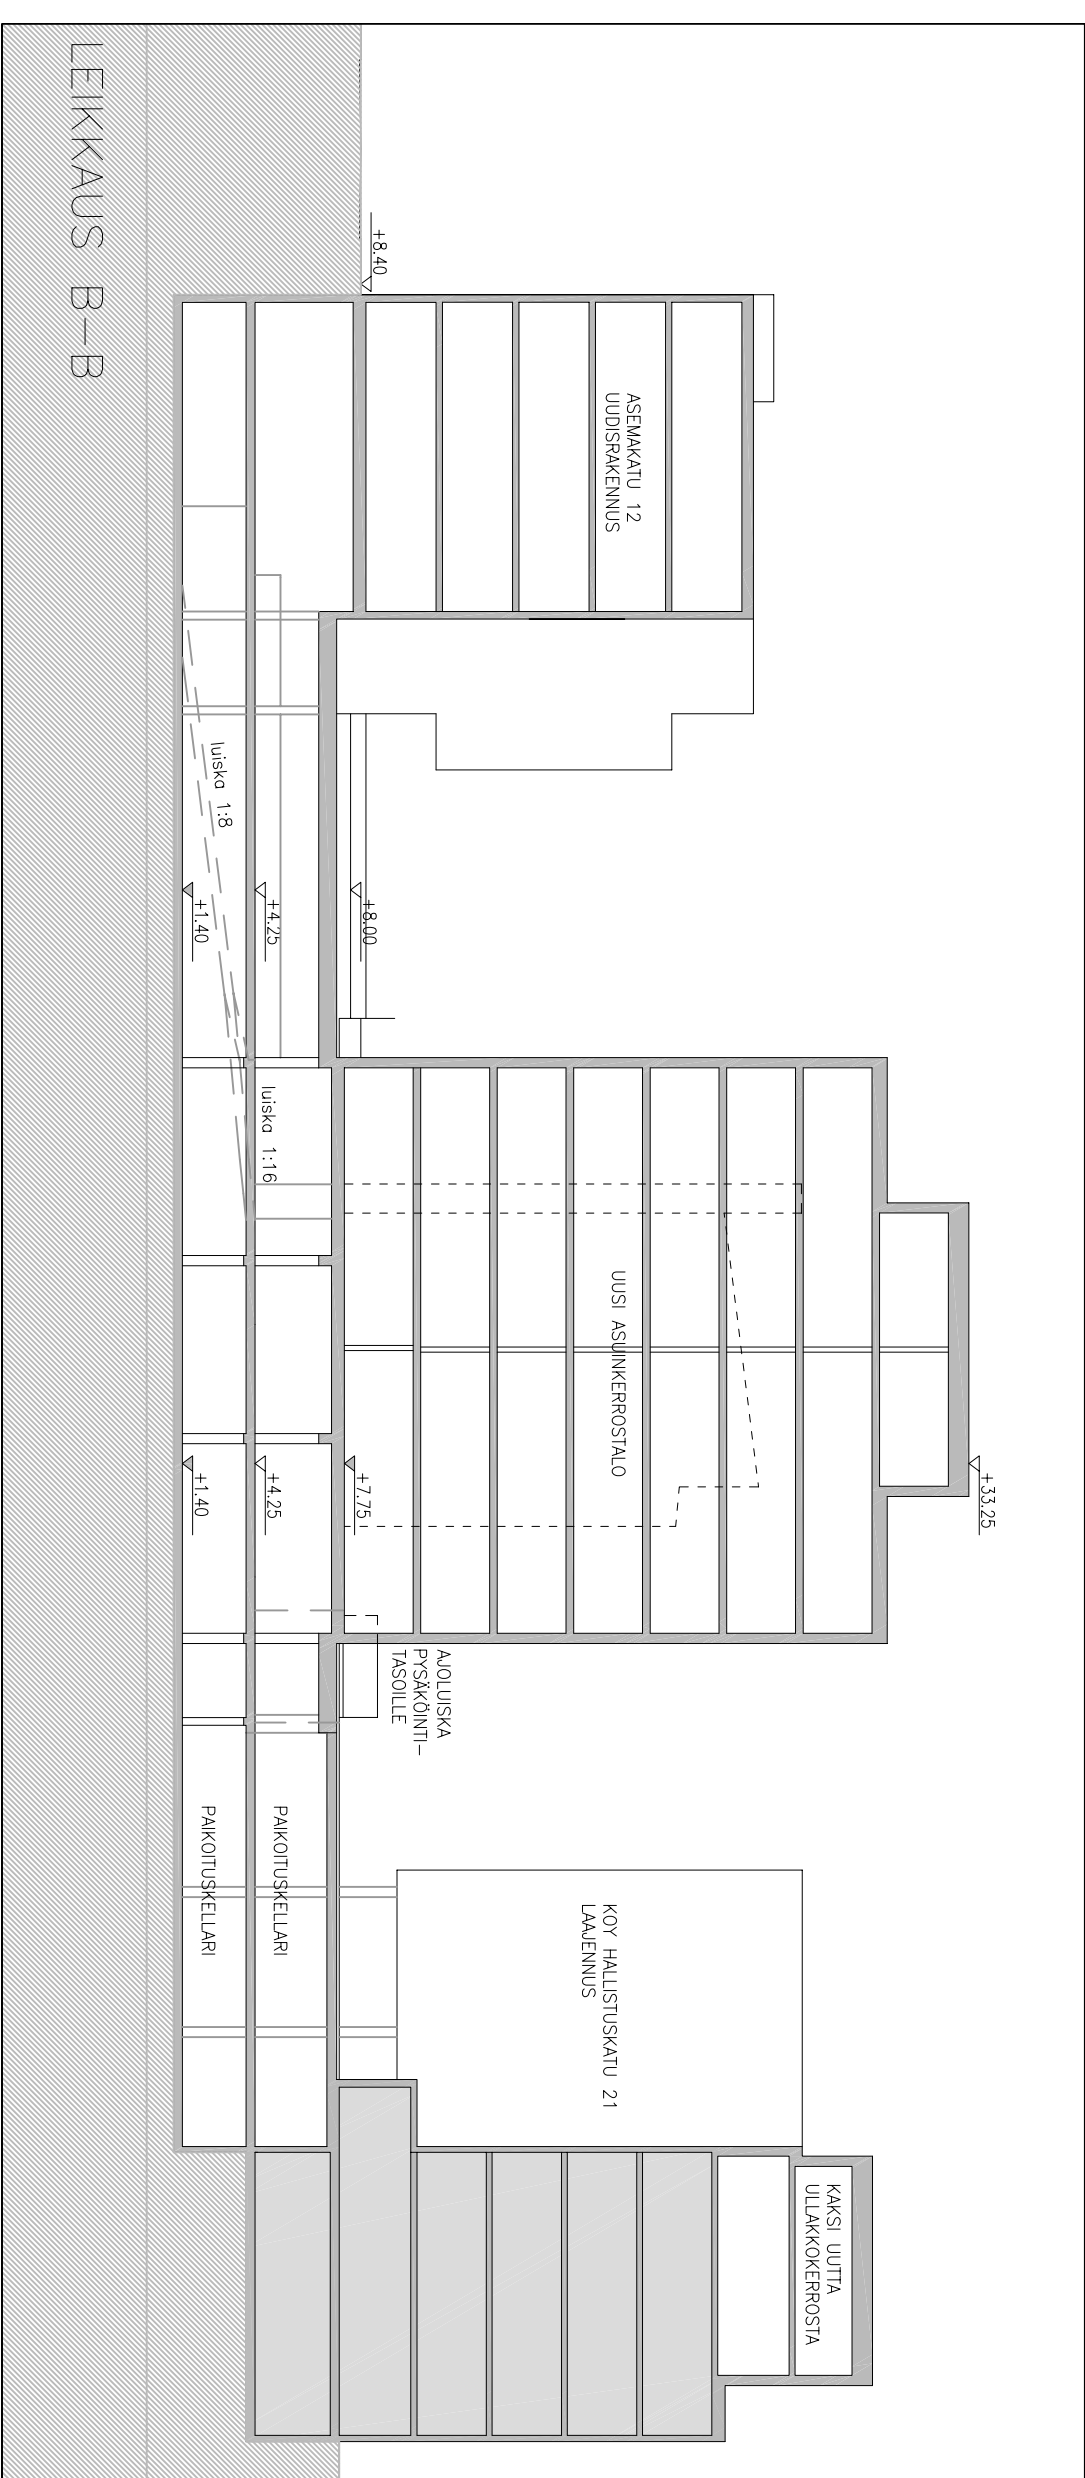

LEIKKAUS A-A

LEIKKAUS B-B

VE D
LEIKKAUKSET A JA B
1:300

D 04

25.8.2009

ARKKITEHTITOIMISTO LAATIO OY
ISOKATU 19 B16 90100 OULU 010 2309 300 WWW.LAATIOARK.FI
YRÖNKATU 11 D21 00120 HELSINKI 010 2309 330