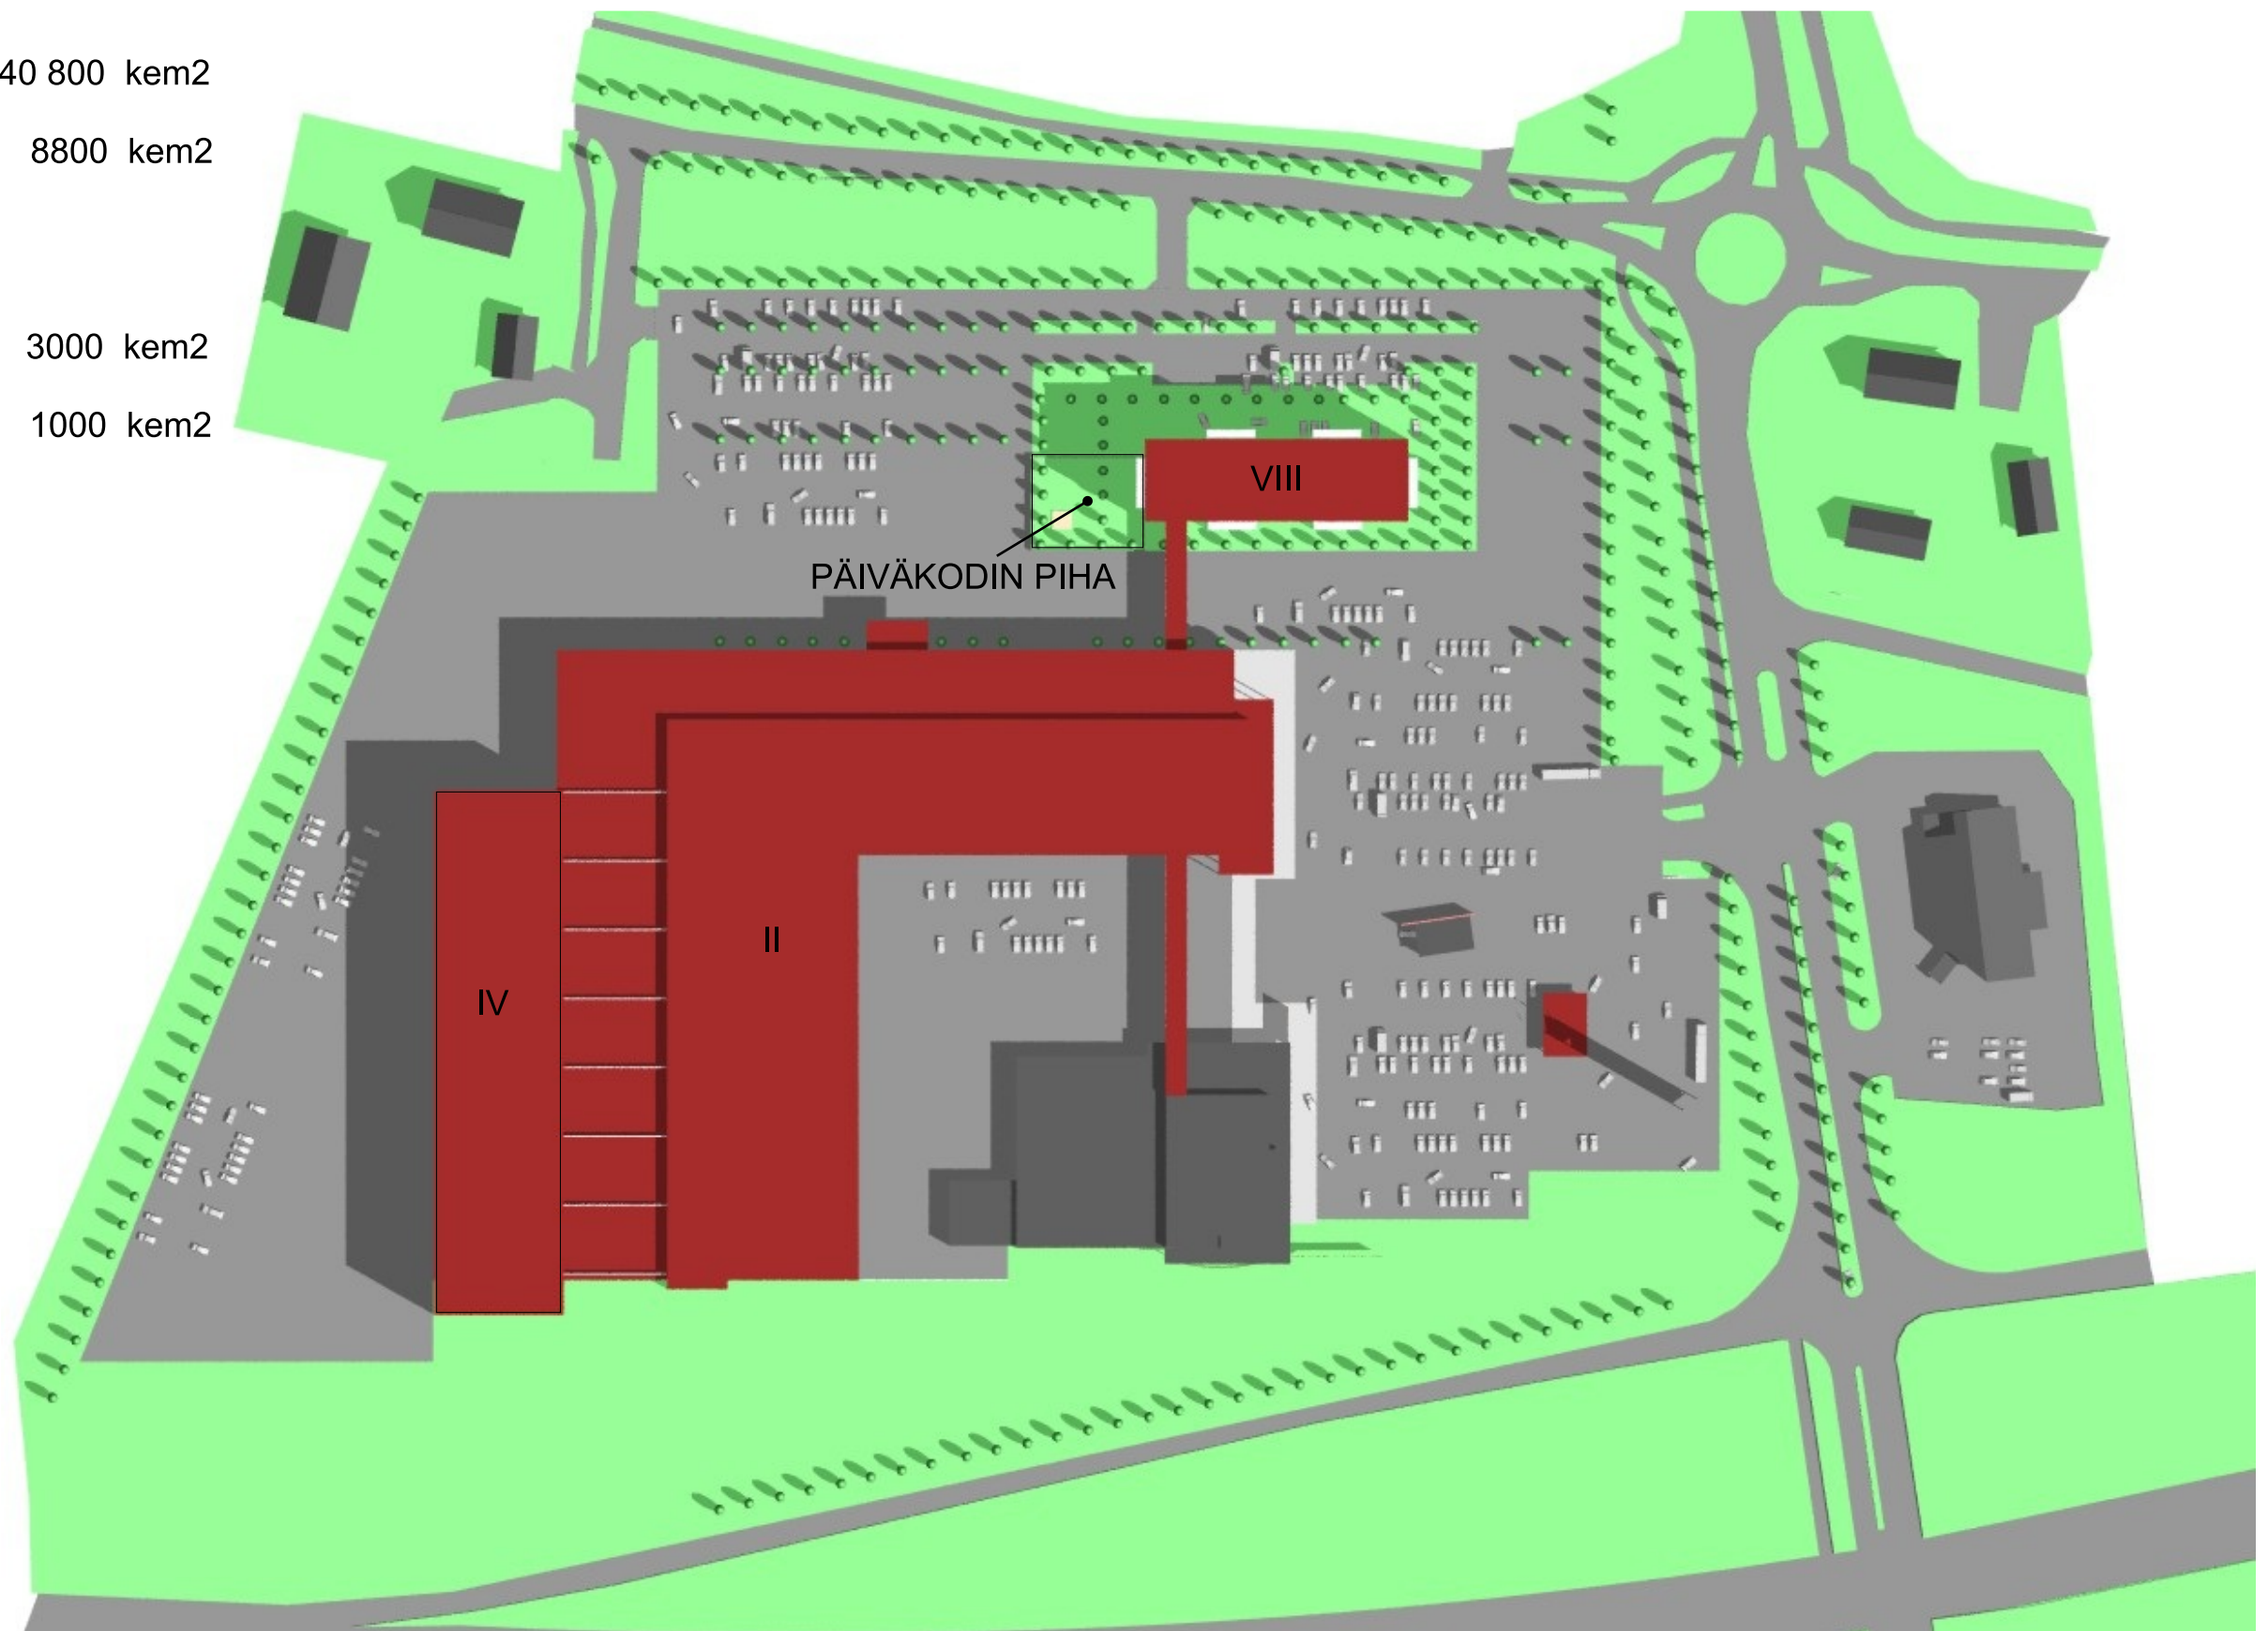

# LIMINGANPORTIN LIIKE- JA PALVELUKESKUS

HAVAINNEKUVA

27.1.2009

LIIKE+ ASUINRAKENNUS 40 800 kem2

PÄIVÄKOTI  
TERVEYSKESKUS  
PALVELUTALO  
ASUNNOT 8800 kem2

LIMINGANPORTTI 3000 kem2

PIKARUOKARAVINTOLA 1000 kem2

# LIMINGANPORTIN LIIKE- JA PALVELUKESKUS

HAVAINNEKUVA

27.1.2009